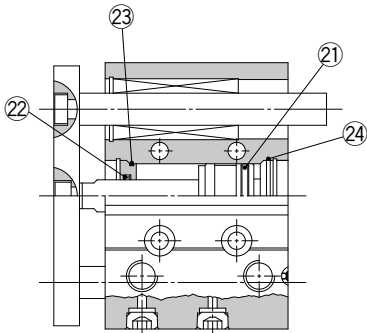

MGP-□Z Series

φ12, φ16, φ20, φ25
φ32, φ40, φ50
φ63, φ80, φ100

交換要領は
P.437

構造図 / MGPM, MGPL, MGPAシリーズ

MGPM12~25

MGPM32~100

MGPL12~25
MGPA12~25

MGPL32~100
MGPA32~100

※番号はホームページWEBカタログ MGP-Zシリーズの構造図と同じになっています。
※共通オーダーメイド仕様(-XB□, -XC□)の交換部品/パッキンセット、グリース
パッキン品番につきましてはP.241をご参照ください。

パッキンセットリスト

| 番号 | 名称 | 材質 | 備考 |
|----|----------|-----|----|
| ① | ピストンパッキン | NBR | |
| ② | ロッドパッキン | | |
| ③ | ガスケットA | | |
| ④ | ガスケットB | | |

交換部品/パッキンセット

| チューブ内径 (mm) | 手配番号 | 内容 | チューブ内径 (mm) | 手配番号 | 内容 |
|----------------|------------|-----------------------------|----------------|-------------|----|
| 12 | MGP12-Z-PS | 左記番号 ①、②、 ③、④の セット | 40 | MGP40-Z-PS | |
| 16 | MGP16-Z-PS | | 50 | MGP50-Z-PS | |
| 20 | MGP20-Z-PS | | 63 | MGP63-Z-PS | |
| 25 | MGP25-Z-PS | | 80 | MGP80-Z-PS | |
| 32 | MGP32-Z-PS | | 100 | MGP100-Z-PS | |