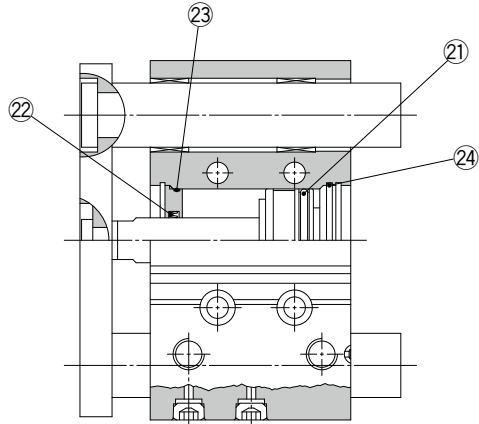

MGP-□Z Series

φ12, φ16, φ20, φ25
φ32, φ40, φ50
φ63, φ80, φ100

交換要領は
P.437

構造図 / MGPM, MGPL, MGPAシリーズ

MGPM12~25

MGPM32~100

MGPL12~25
MGPA12~25

MGPL32~100
MGPA32~100

※番号はホームページWEBカタログ MGP-Zシリーズの構造図と同じになっています。
※共通オーダーメイド仕様(-XB□, -XC□)の交換部品/パッキンセット、グリース
パッキン品番につきましてはP.241をご参照ください。

パッキンセットリスト

| 番号 | 名称 | 材質 | 備考 |
|----|----------|-----|----|
| ① | ピストンパッキン | NBR | |
| ② | ロッドパッキン | | |
| ③ | ガスケットA | | |
| ④ | ガスケットB | | |

交換部品/パッキンセット

| チューブ内径 (mm) | 手配番号 | 内容 | チューブ内径 (mm) | 手配番号 | 内容 |
|----------------|------------|-----------------------------|----------------|-------------|----|
| 12 | MGP12-Z-PS | 左記番号 ①、②、 ③、④の セット | 40 | MGP40-Z-PS | |
| 16 | MGP16-Z-PS | | 50 | MGP50-Z-PS | |
| 20 | MGP20-Z-PS | | 63 | MGP63-Z-PS | |
| 25 | MGP25-Z-PS | | 80 | MGP80-Z-PS | |
| 32 | MGP32-Z-PS | | 100 | MGP100-Z-PS | |