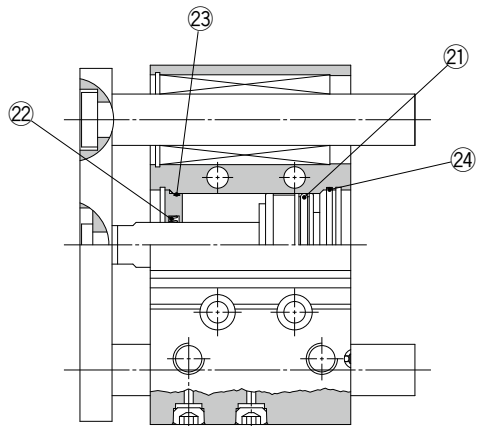

MGP-□Z Series

φ12, φ16, φ20, φ25
φ32, φ40, φ50
φ63, φ80, φ100

交換要領は
P.437

構造図 / MGPM, MGPL, MGPAシリーズ

MGPM12~25

MGPM32~100

MGPL12~25
MGPA12~25

MGPL32~100
MGPA32~100

※番号はホームページWEBカタログ MGP-Zシリーズの構造図と同じになっています。
※共通オーダーメイド仕様(-XB□, -XC□)の交換部品/パッキンセット、グリース
パッキン品番につきましてはP.241をご参照ください。

パッキンセットリスト

| 番号 | 名称 | 材質 | 備考 |
|----|----------|-----|----|
| ① | ピストンパッキン | NBR | |
| ② | ロッドパッキン | | |
| ③ | ガスケットA | | |
| ④ | ガスケットB | | |

交換部品/パッキンセット

| チューブ内径 (mm) | 手配番号 | 内容 | チューブ内径 (mm) | 手配番号 | 内容 |
|----------------|------------|-----------------------------|----------------|-------------|----|
| 12 | MGP12-Z-PS | 左記番号 ①、②、 ③、④の セット | 40 | MGP40-Z-PS | |
| 16 | MGP16-Z-PS | | 50 | MGP50-Z-PS | |
| 20 | MGP20-Z-PS | | 63 | MGP63-Z-PS | |
| 25 | MGP25-Z-PS | | 80 | MGP80-Z-PS | |
| 32 | MGP32-Z-PS | | 100 | MGP100-Z-PS | |