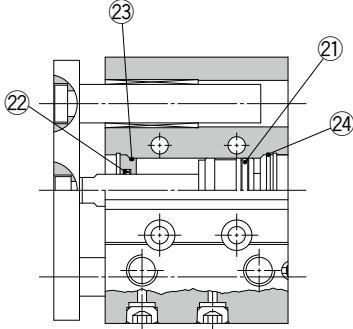

MGP-□Z Series

φ12, φ16, φ20, φ25
φ32, φ40, φ50
φ63, φ80, φ100

交換要領は
P.437

構造図 / MGPM, MGPL, MGPAシリーズ

MGPM12~25

MGPM32~100

MGPL12~25
MGPA12~25

MGPL32~100
MGPA32~100

※番号はホームページWEBカタログ MGP-Zシリーズの構造図と同じになっています。
※共通オーダーメイド仕様(-XB□, -XC□)の交換部品/パッキンセット、グリース
パッキン品番につきましてはP.241をご参照ください。

パッキンセットリスト

| 番号 | 名称 | 材質 | 備考 |
|----|----------|-----|----|
| ① | ピストンパッキン | NBR | |
| ② | ロッドパッキン | | |
| ③ | ガスケットA | | |
| ④ | ガスケットB | | |

交換部品/パッキンセット

| チューブ内径 (mm) | 手配番号 | 内容 | チューブ内径 (mm) | 手配番号 | 内容 |
|----------------|------------|-----------------------------|----------------|-------------|----|
| 12 | MGP12-Z-PS | 左記番号 ①、②、 ③、④の セット | 40 | MGP40-Z-PS | |
| 16 | MGP16-Z-PS | | 50 | MGP50-Z-PS | |
| 20 | MGP20-Z-PS | | 63 | MGP63-Z-PS | |
| 25 | MGP25-Z-PS | | 80 | MGP80-Z-PS | |
| 32 | MGP32-Z-PS | | 100 | MGP100-Z-PS | |