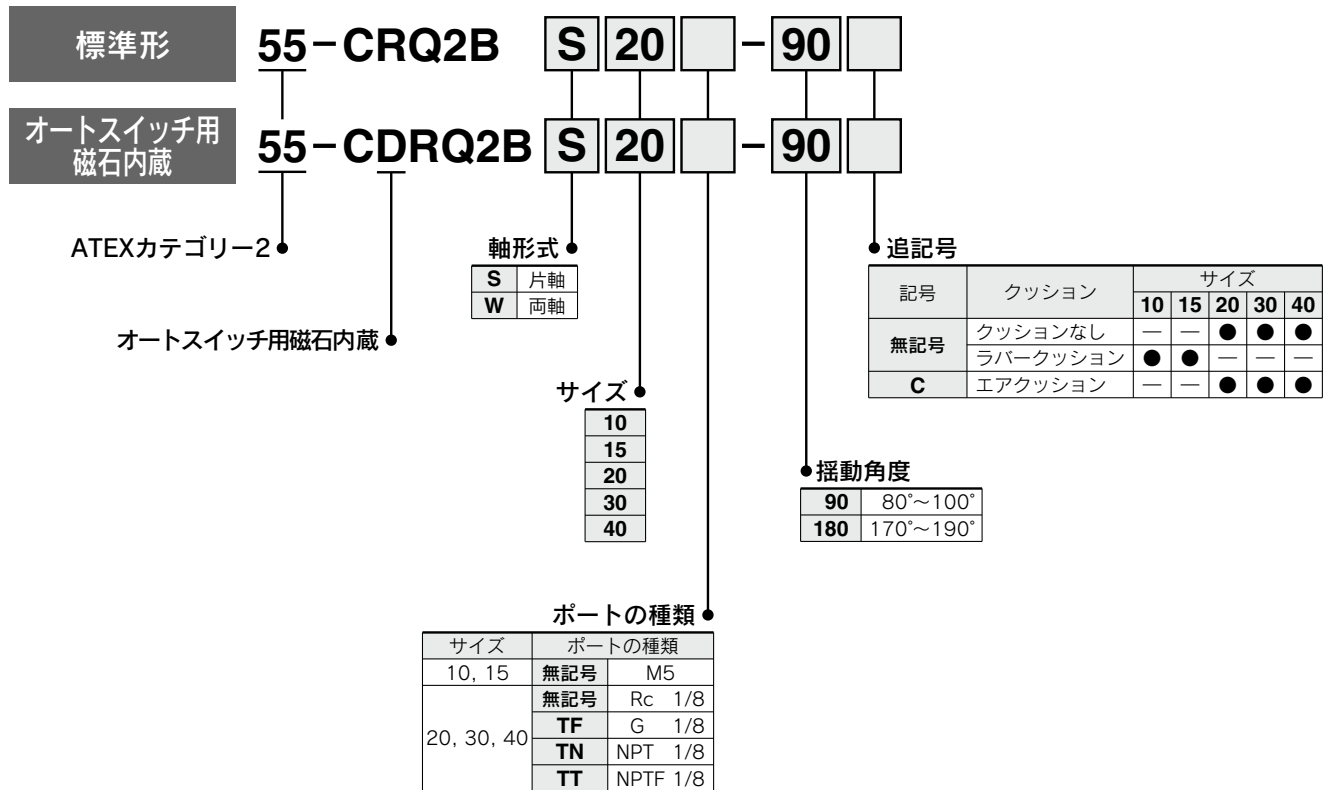

ATEX指令

薄形ロータリアクチュエータ ラックピニオンタイプ

55-CRQ2 Series

CE II 2G Ex h IIC T6..T5 Gb

型式表示方法

上記以外の仕様は、標準品CRQ2シリーズと同一です。
詳細は[こちら](#)をご覧ください。

取付可能なオートスイッチにつきましては、P.81をご参照ください。